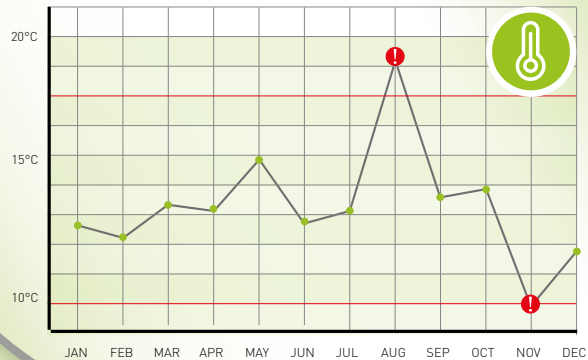

Messung Temperatur: Zeitraum 01/22 - 12/22

TECHNISCHE DATEN

Netzwerk	LoRaWAN protocol
Frequenz	EU 863MHz-870MHz
Reichweite	300 Meter
Rx sensitivity	-140dBm
Messbereich Temp.	-30°C - +80°C
Messbereich Luftfeuchtigkeit	10% - 95%
Maße	168mm x 81mm x 36mm
IP Standard	IP67
Lebensdauer Batterie	3 Jahre

HALTEN SIE SICH AUF DEM LAUFENDEN!

Sollten Sie Fragen zu ELARA haben,
wenden Sie sich an uns.

FÜR NEUES ZU ELARA KLICKEN SIE HIER