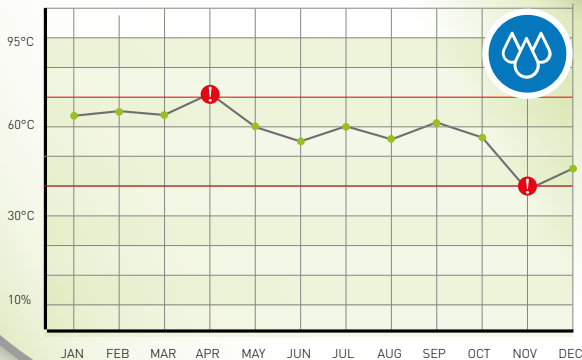

Batterieservice

Bei zur Neige gehendem Batteriestand erhalten Sie als ELARA Kunde/in von uns proaktiv eine neue Batterie.

Smarte Auswertung nach Maß

ELARA bietet Ihnen ein Vielzahl von Konfigurationsmöglichkeiten der Messung. So können Sie auch ein Langzeitmessprotokoll konfigurieren.

Sie können selbst den Messbereich sowie den Messzeitraum bestimmen und somit eine Übersicht über die klimatischen Verhältnisse Ihres Weinkellers über einen selbst ausgewählten Zeitraum erhalten. Als besonderes Service erhalten Sie bei Über- und Unterschreiten des Messbereiches unverzüglich eine Alarmmeldung auf Ihr Smartphone.

Messung Luftfeuchtigkeit: Zeitraum 01/22 - 12/22

Messung Temperatur: Zeitraum 01/22 - 12/22

TECHNISCHE DATEN

Netzwerk	LoRaWAN protocol
Frequenz	EU 863MHz-870MHz
Reichweite	300 Meter
Rx sensitivity	-140dBm
Messbereich Temp.	-30°C - +80°C
Messbereich Luftfeuchtigkeit	10% - 95%
Maße	168mm x 81mm x 36mm
IP Standard	IP67
Lebensdauer Batterie	3 Jahre